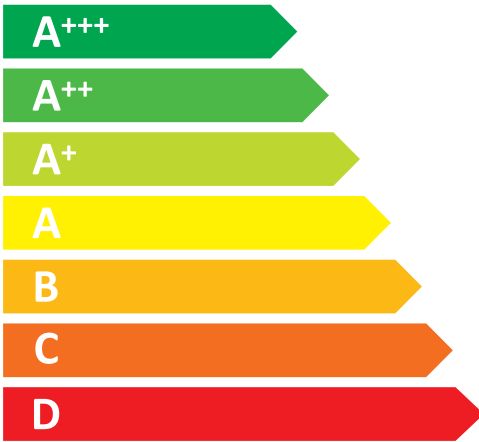

**ENERG**  
енергия · ενεργεια

**GORENJE**

**DNE83/GNPL**

ENERGIA · ЕНЕРГИЯ · ΕΝΕΡΓΕΙΑ  
ENERGIJA · ENERGY · ENERGIE  
ENERGI

**177**  
kWh/annum

  
**175**  
min/cycle\*

  
**8,0**  
kg

  
**65**  
dB